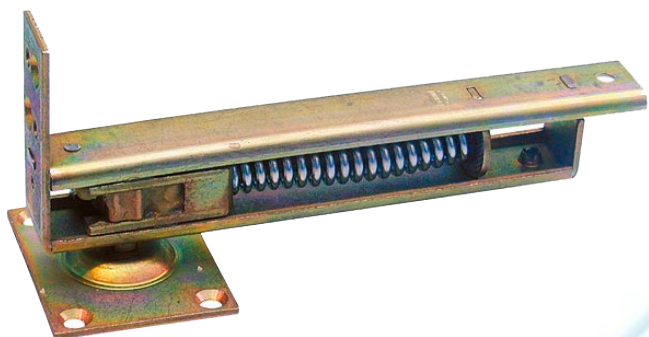

Cierra Puertas Mecánico

Quicio Scanavini 615

Descripción: Quicio mecánico para puertas de vaivén de 45mm. de espesor.

Código: 20121550

Características:

- Sin placas
- Peso Max. de puerta 30kg. de peso
- 2 piezas
- Color bronce satinado

Dimensiones mm

- Largo 225mm
- Alto 80mm
- Espacio entre piezas 15mm