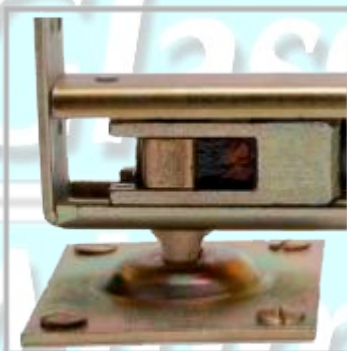

Cierra Puertas Mecánico

Quicio Scanavini 615

Descripción: Quicio mecánico para puertas de vaivén de 45mm. de espesor.

Código: 20121550

Características:

- Sin placas
- Peso Max. de puerta 30kg. de peso
- 2 piezas
- Color bronce satinado

Dimensiones mm

- Largo 225mm
- Alto 80mm
- Espacio entre piezas 15mm